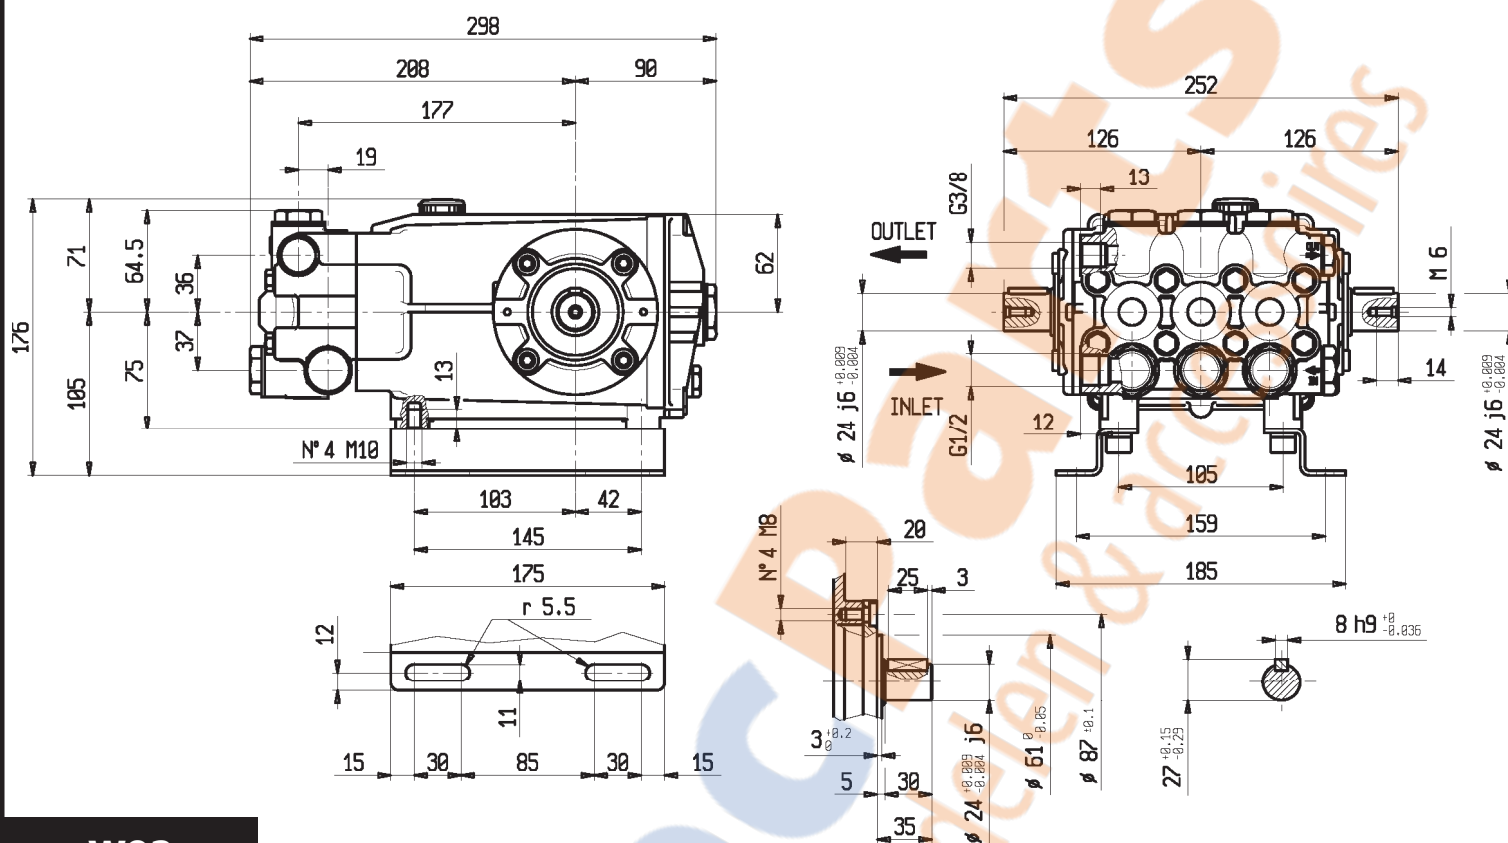

**DIMENSIONI D'INGOMBRO – OVERALL DIMENSIONS – DIMENSIONS D'ENCOMBREMENT  
RAUMBEDARF – DIMENSIONES TOTALES – DIMENSÕES**

**W92  
W101**

**COD. DIS. 47.2140.00**

**W131  
W132  
W151  
W162  
W201**

**COD. DIS. 47.2141.00**