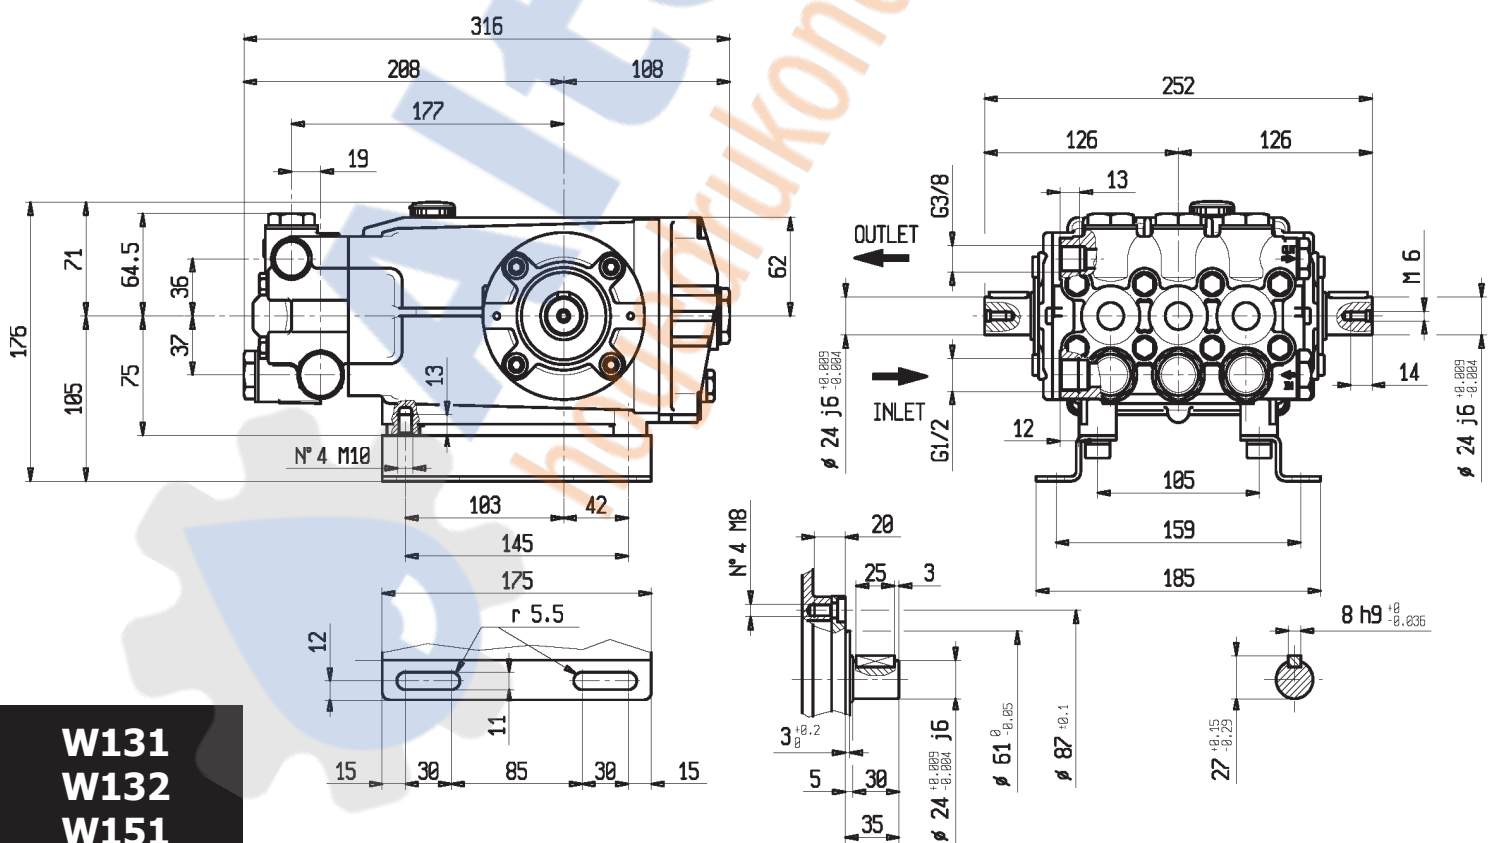

**DIMENSIONI D'INGOMBRO – OVERALL DIMENSIONS – DIMENSIONS D'ENCOMBREMENT  
RAUMBEDARF – DIMENSIONES TOTALES – DIMENSÕES**

**W92  
W101**

**COD. DIS. 47.2140.00**

**W131  
W132  
W151  
W162  
W201**

**COD. DIS. 47.2141.00**